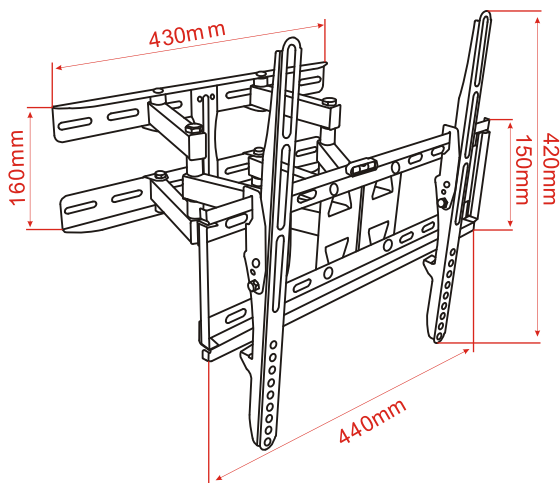

AX MERCURY 23"~56"

WALL MOUNT FOR PLASMA / LCD / LED

WANDHALTERUNG FÜR PLASMA / LCD / LED

UCHWYT DO TELEWIZORÓW PLASMA / LCD / LED

23"~56"
58,42~142,24 cm

SCREEN SIZE / TV FORMAT
ROZMIAR EKRANU

65~355
mm

WALL DISTANCE / WANDABSTAND
ODLEGŁOŚĆ OD ŚCIANY

45 kg
(99 lbs)

MAX WEIGHT / MAX. BELASTUNG
MAKSYMALNA WAGA

SPIRIT LEVEL
WASSERWAAGE
WBUDOWANA POZIOMICA

400×400
VESA COMPATIBLE

-15°

TILT / NEIGBARKEIT / NACHYLENIE

120°

SWIVEL / SCHWENKBARKEIT
KĄT OBROTU