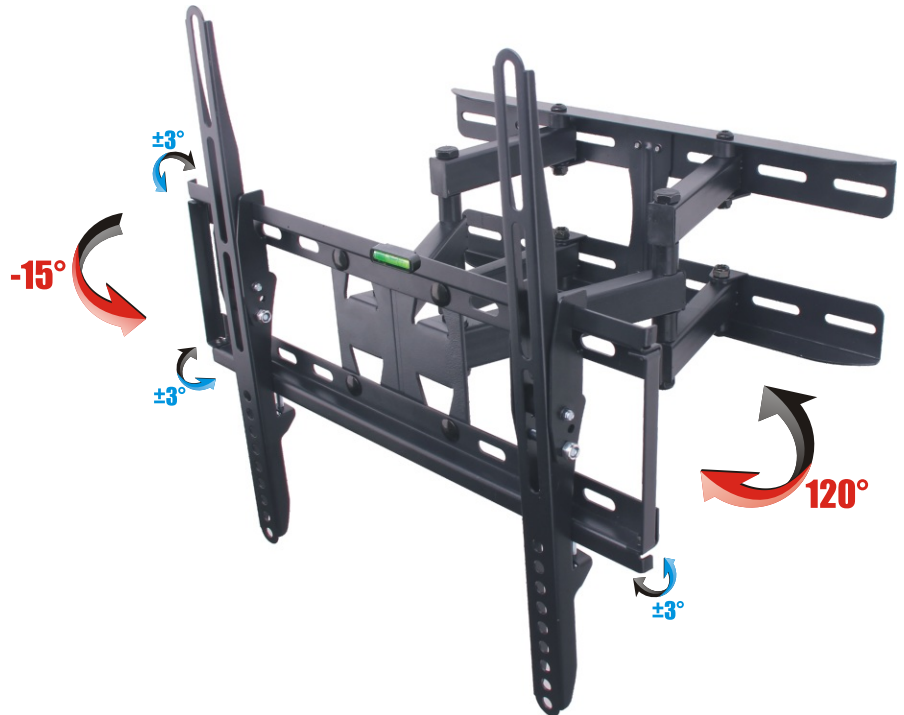

AX MERCURY 23"~56"

WALL MOUNT FOR PLASMA / LCD / LED

WANDHALTERUNG FÜR PLASMA / LCD / LED

UCHWYT DO TELEWIZORÓW PLASMA / LCD / LED

23"~56"
58,42~142,24 cm

SCREEN SIZE / TV FORMAT
ROZMIAR EKRANU

65~355
mm

WALL DISTANCE / WANDABSTAND
ODLEGŁOŚĆ OD ŚCIANY

45 kg
(99 lbs)

MAX WEIGHT / MAX. BELASTUNG
MAKSYMALNA WAGA

SPIRIT LEVEL
WASSERWAAGE
WBUDOWANA POZIOMICA

400×400
VESA COMPATIBLE

-15°

TILT / NEIGBARKEIT / NACHYLENIE

120°

SWIVEL / SCHWENKBARKEIT
KĄT OBROTU