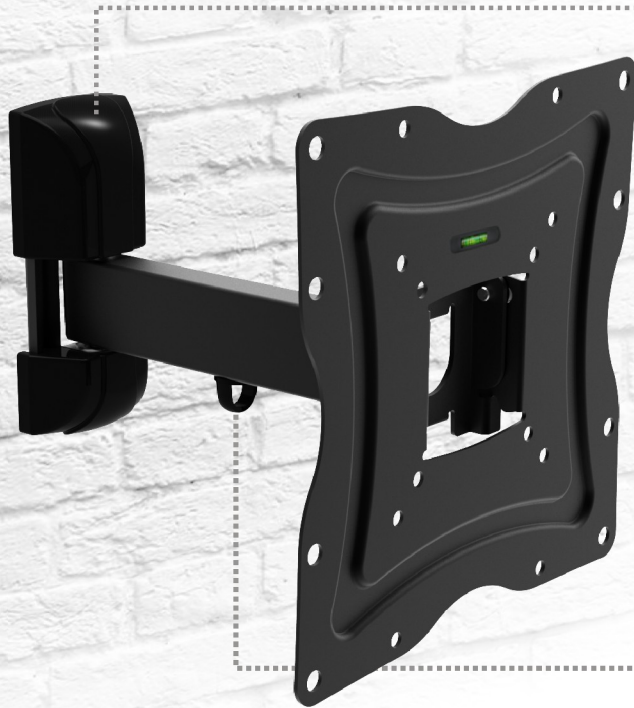

AX FLEXI 13"~42"

WALL MOUNT FOR PLASMA / LCD / LED
WANDHALTERUNG FÜR PLASMA / LCD / LED
UCHWYT DO TELEWIZORÓW PLASMA / LCD / LED

Cover screws /
Schrauben Abdeckung /
Osłona na śruby