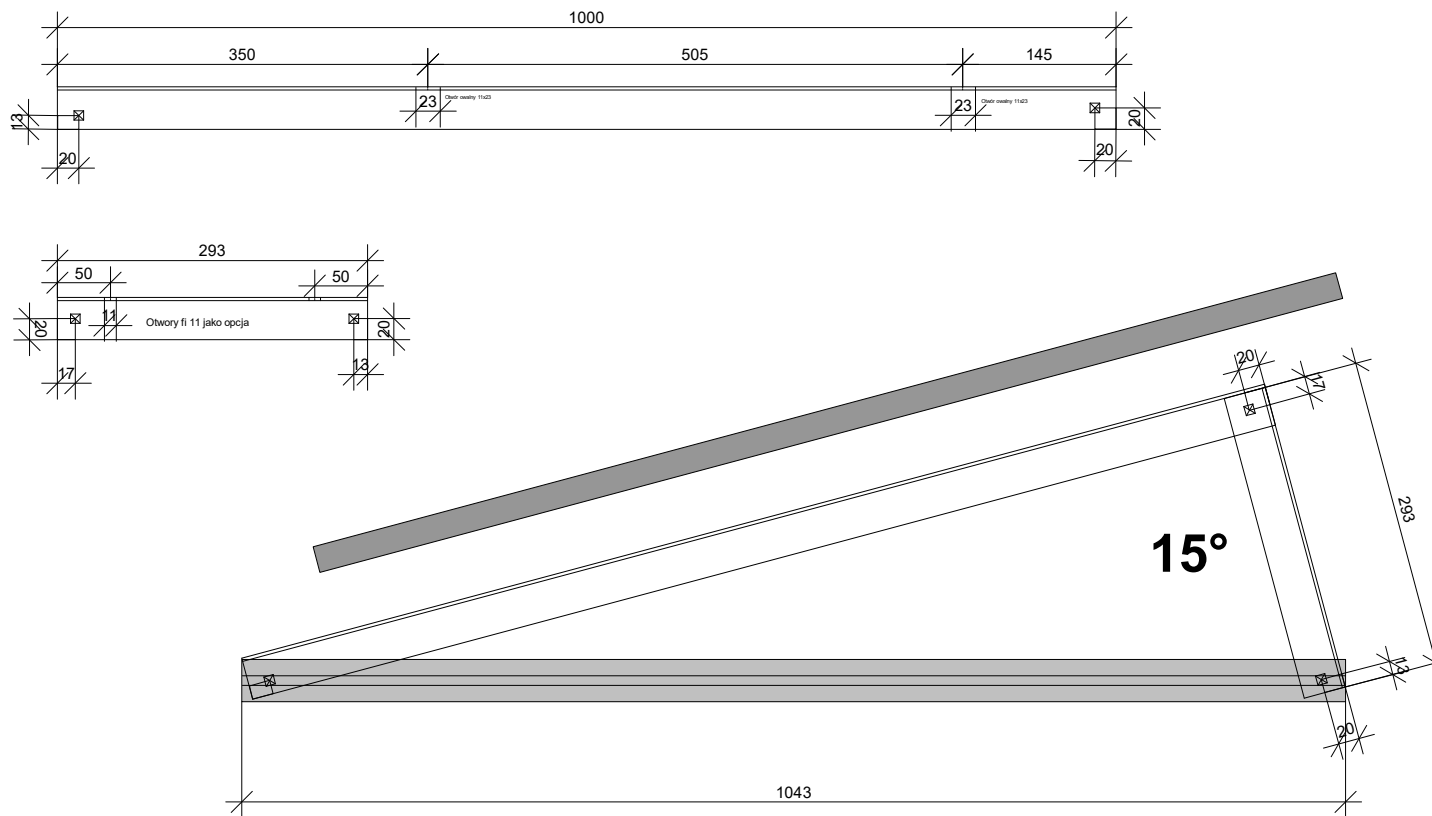

Trójkąt 15° - poziomy , art.nr 11.040

Wykaz materiałów :

- Kątownik 40x40x3 - długość 1000 mm**
- Kątownik 40x40x3 - długość 293 mm**
- Profil - szyna 40x40 - długość 1043 mm**

Tytuł: Detale	
Jm: mm	Skala: 1:5
Wykonał: Jan Migas	
Sprawdził:	
Data wykonania: 2019-09-04	Opis: Trójkąt 15 - 35 stopni