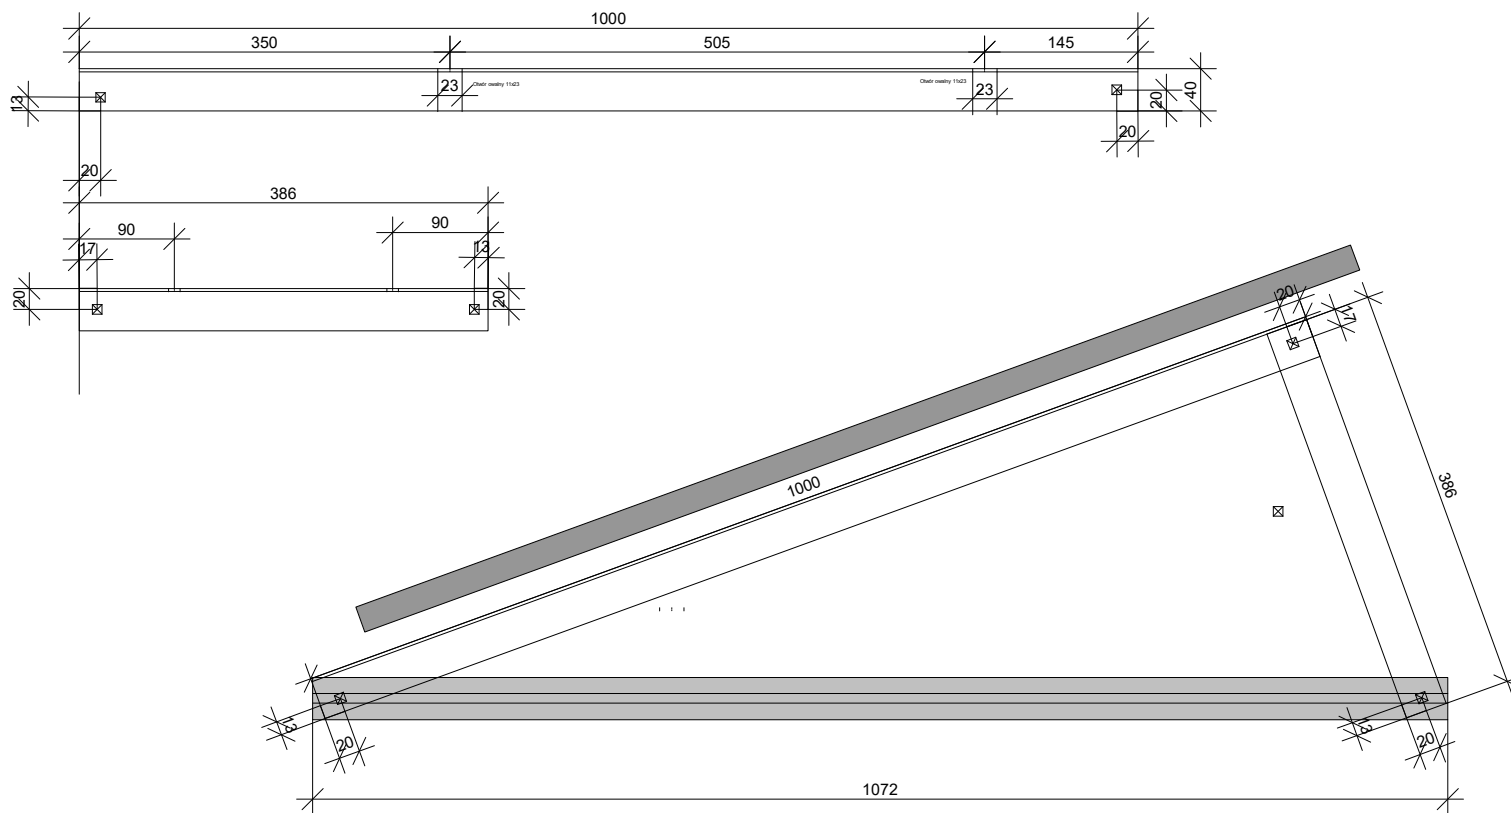

Trójkąt 20° - poziomy

Wykaz materiałów :

Kątownik 40x40x3 - długość 1000 mm

Kątownik 40x40x3 - długość 386 mm

Profil - szyna 40x40 - długość 1072 mm

Tytuł: Detale

Jm: mm

Skala: 1:5

Wykonał: Jan Migas

Sprawdził:

Data wykonania:
2019-09-04

Opis:
Trójkąt 15 - 35 stopni