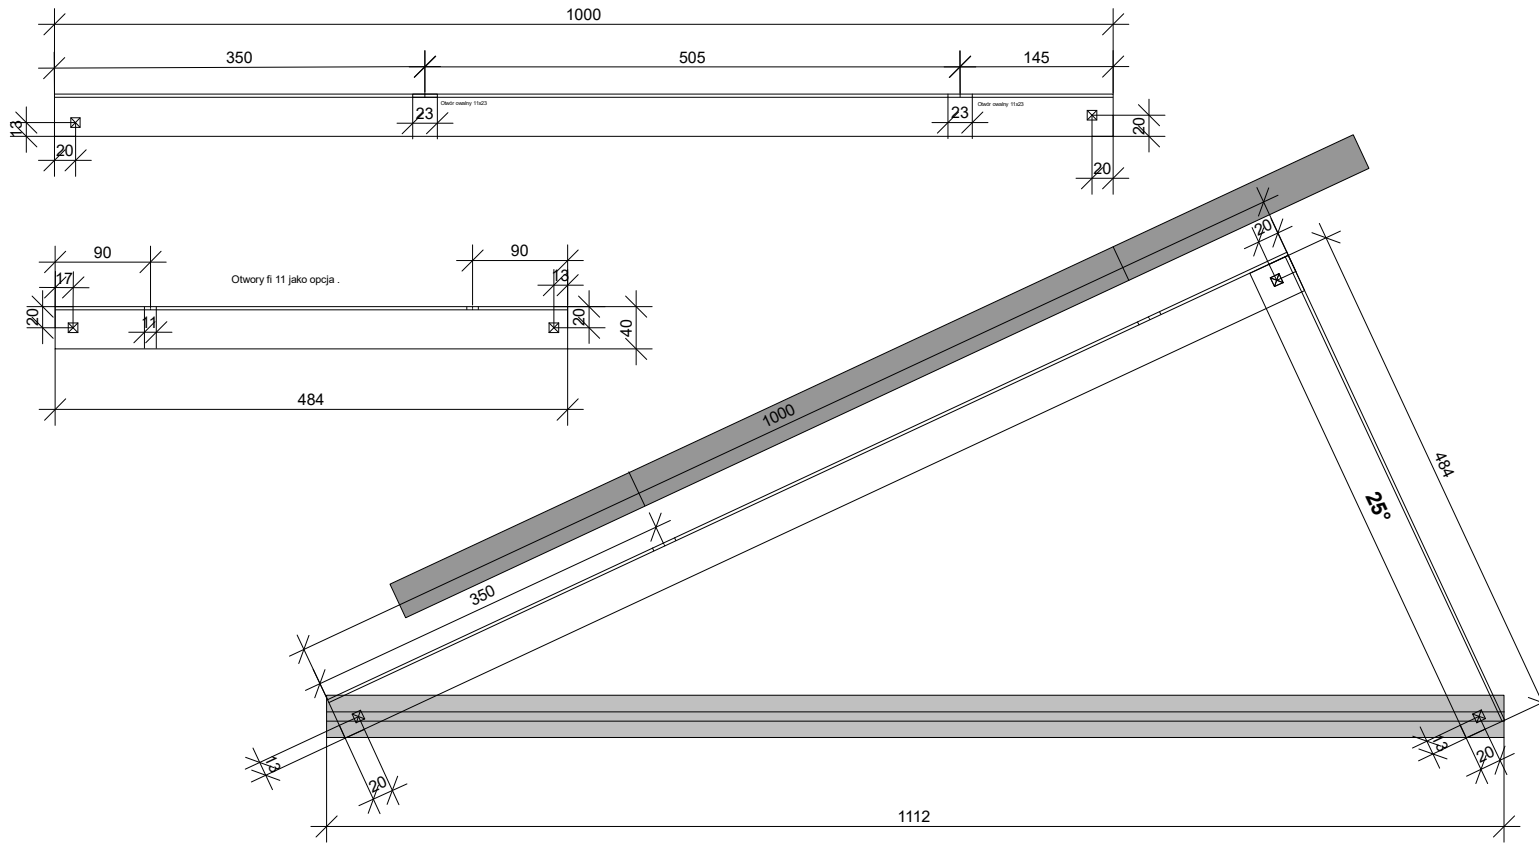

Trójkąt 25° - poziomy

Wykaz materiałów :

- Kątownik 40x40x3 - długość 1000 mm**
- Kątownik 40x40x3 - długość 484 mm**
- Profil - szyna 40x40 - długość 1112 mm**

Tytuł: Detale	
Jm: mm	Skala: 1:5
Wykonał: Jan Migas	
Sprawdził:	
Data wykonania: 2019-09-04	Opis: Trójkąt 15 - 35 stopni