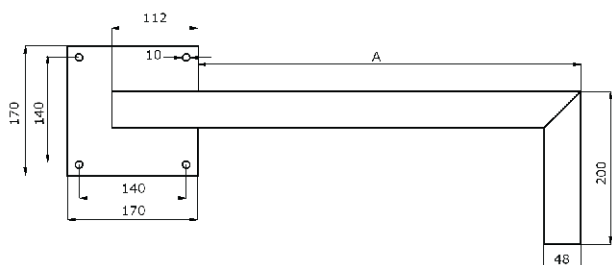

## 2a. Uchwyt anteny satelitarnej z rury 48 mm boczny

### Uchwyt anteny boczny - prawy

Nr artykułu	Nazwa	Wymiar A (mm)	Waga (kg)
01.104	L500	500	1,75
01.106	L800	800	2,7

### Uchwyt anteny boczny - lewy

Nr artykułu	Nazwa	Wymiar A (mm)	Waga (kg)
01.105	L500	500	1,75
01.107	L800	800	2,7