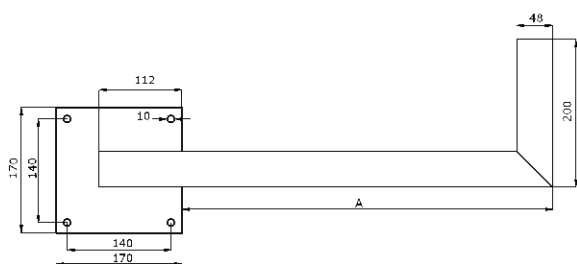

## 2a. Uchwyt anteny satelitarnej z rury 48 mm boczny

### Uchwyt anteny boczny - prawy

Nr artykułu	Nazwa	Wymiar A (mm)	Waga (kg)
01.104	L500	500	1,75
01.106	L800	800	2,7

### Uchwyt anteny boczny - lewy

Nr artykułu	Nazwa	Wymiar A (mm)	Waga (kg)
01.105	L500	500	1,75
01.107	L800	800	2,7