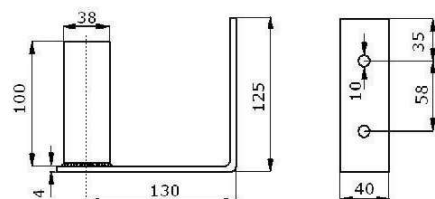

#### Uchwyt anteny internetowej murowy

Art. nr 06.002

Uchwyt anteny internetowej Wi-Fi. Mocowanie na rurę, maksymalna średnica rury 45 mm.