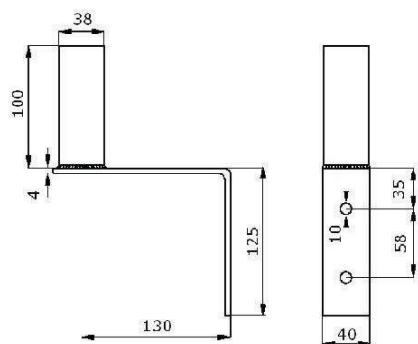

VI. Uchwyty anten internetowych

1. Uchwyt anteny internetowej - murowy

Uchwyt anteny internetowej murowy

Art. nr 06.001